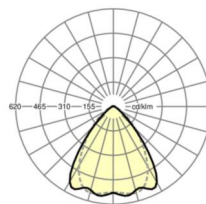

## Оптика

Оснастка	LED, цветопередача/оттенок света CRI ≥ 80 / 3000K
Допуск для координаты цветности (MacAdam)	3SDCM
Номинальный световой поток	9032lm
Срок службы LED	70000h L80/B10 (Tq 40°C), 100000h L80/B50 (Tq 35°C)
светоотдача светильников	175lm/W
Угол излучения	80° (C0) / 75° (C90)
UGR поп./вдоль	19.4 / 20.1

## DEEP-LINK

<https://www.regiolum.de/ru/article/19532024350>

Ссылка	LED 10000lm 830
ηLB	100 %
Φ ↓↑	98 % / 2 %
UGR поп./вдоль	19.4 / 20.1

**Механика**

цвет корпуса	белый стандартный для электротехники RAL 9016
размеры (LxWxH/DxH)	2299mm x 55mm x 37mm
вес (нетто)	2.2kg
Вид монтажа	сборка трековых систем, световая структура

**размеры**

L	2299 mm	Длина
В	55 mm	Ширина
н	37 mm	Высота